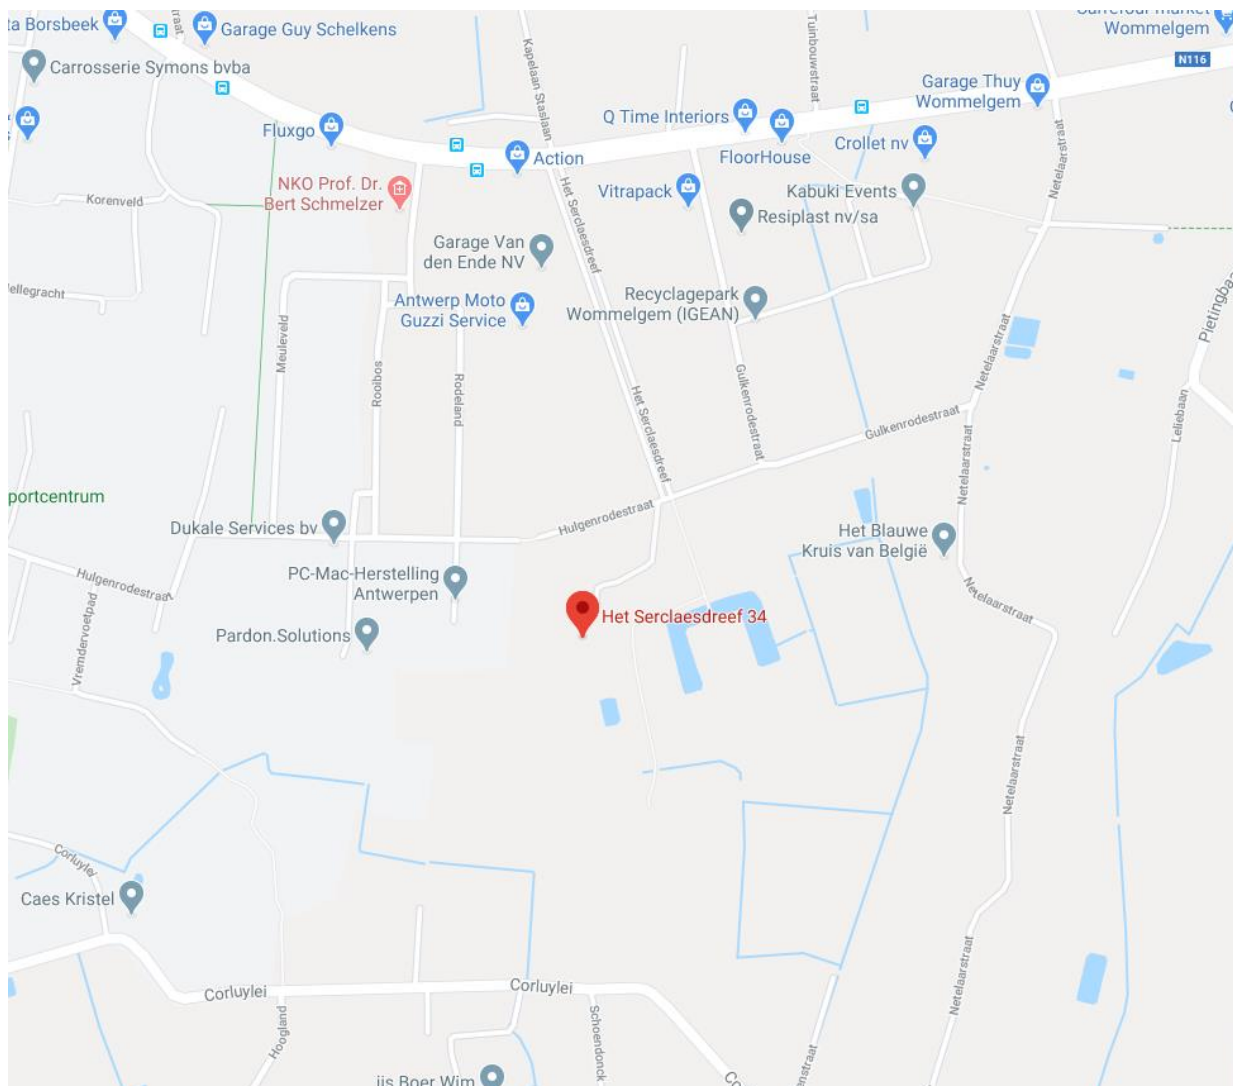

wegwijzer JVC Hulgenrode

[toon op google maps](#)

JVC Hulgenrode bereiken met de auto

- E34/E313 Antwerpen - Eindhoven/Hasselt: neem afrit 18 'Wommelgem'
- Volg de R11 richting Mortsel/luchthaven
- Aan de 2^{de} verkeerslichten afslaan naar rechts: Herentalsebaan/N116
- Domein Hulgenrode ligt na +- 1,5km aan de rechterkant van de straat (na Kwantum en Action)

JVC Hulgenrode bereiken met het openbaar vervoer

- Trein: halte Antwerpen - Berchem
Informatie NMBS: www.nmbs.be of tel. 02/528.28.28
- Bus: vanaf Antwerpen - Berchem: lijn 140, 141, 243 en 420. Afstappen aan de halte 't Serclaesdreef, achter de winkel 'Kwantum' rechts +- 400m wandelen naar domein Hulgenrode.
Informatie De Lijn: www.delijn.be of tel. 070/22.02.00