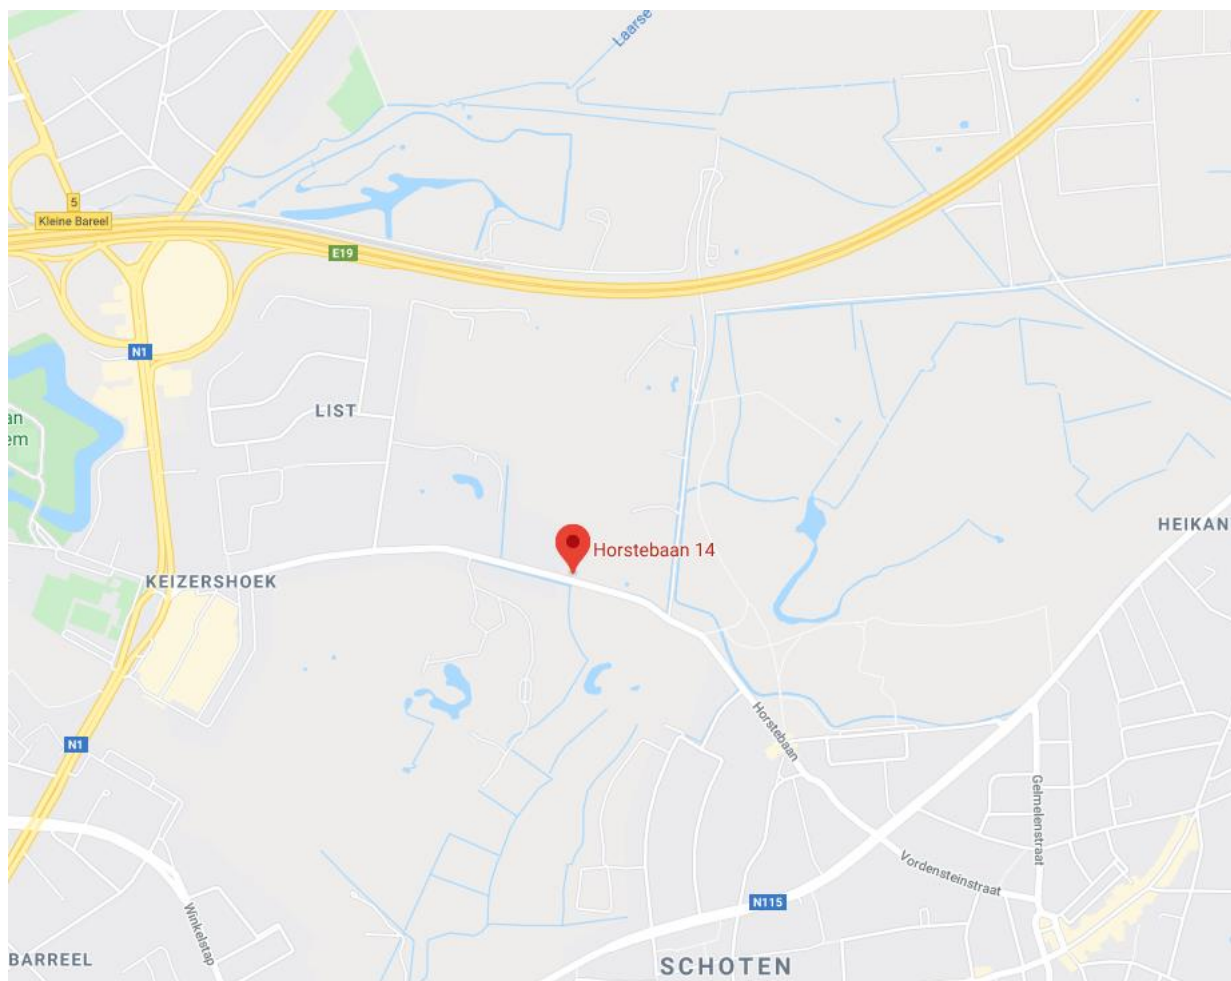

wegwijzer JVC Horst

[toon op google maps](#)

JVC Horst bereiken met de auto

- E19 Antwerpen - Breda: neem afrit 5 “Kleine Bareel”
- (Indien u van richting Breda komt: sla rechts af op de Kapelsesteenweg)
- Volg de N1 richting Merksem
- Aan de 2^{de} verkeerslichten afslaan naar links (Horstebaan)
- Domein Horst ligt na +- 750m aan de linkerkant van de straat

JVC Horst bereiken met het openbaar vervoer

- Trein: halte Antwerpen - Centraal
Informatie NMBS: www.nmbs.be of tel. 02/528.28.28
- Premetro: lijn 2 of 3 richting Merksem. Afstappen aan de halte “Fortsesteenweg” (eindhalte). Van de halte richting Carrefour, Quick en Inno wandelen. Naast de Inno bevindt zich de Horstebaan. Domein Horst ligt na +- 750m aan de linkerkant van de straat.
Informatie De Lijn: www.delijn.be of tel. 070/22.02.00